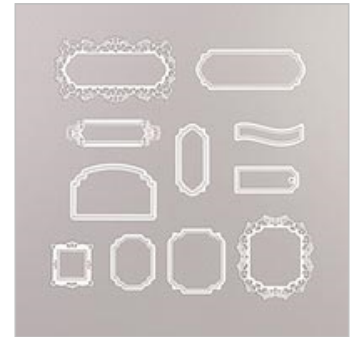

[Spooktacular Bash Bundle](#)

153040

\$48.50

[Spooktacular Bash Cling Stamp Set](#)

150544

\$20.00

[Ornate Frames Dies](#)

150664

\$34.00

[Basic Black 3/8" \(1 Cm\) Scalloped Edge Ribbon](#)

150449

\$8.00

[Monster Bash Enamel Shapes](#)

150448

\$7.00

[Coffin Boxes](#)