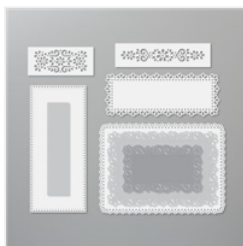

[Ornate Layers Dies - 152726](#)

Price: $37.00