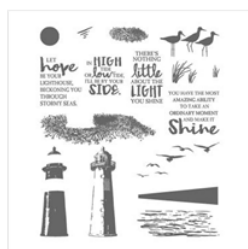

# Supply List

Teresa Buchholz

(919)417-7715

[teresa@stampfabulous.com](mailto:teresa@stampfabulous.com)

[teresa@stampfabulous.com](mailto:teresa@stampfabulous.com)

[High Tide  
Photopolymer  
Stamp Set \(En\) -  
143006](#)