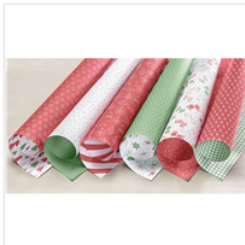

[Be Merry Designer](#)
[Series Paper -](#)
[144111](#)

Price: 13,50 €