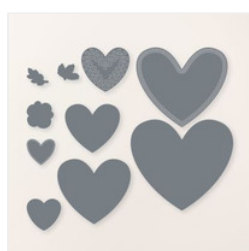

Price: \$12.00

[Berry Burst
Stampin' Blends
Combo Pack -
161681](#)

Price: \$12.00

[Iridescent Pearl
Basic Jewels -
158987](#)

Price: \$8.00

[Hearts Of
Elegance Dies -
164915](#)

Price: \$36.00

[Stampin' Cut &
Emboss Machine -
149653](#)