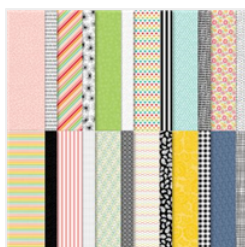

[Timeless Tulips
Bundle \(En\) -
153793](#)

Price: \$32.25

[Smoky Slate 8-1/2"
X 11" Cardstock -
131202](#)

Price: \$14.00

[Basic White 8-1/2"
X 11" Cardstock -
159276](#)

Price: \$13.00

[In Color
2020-2022 6" X 6"
\(15.2 X 15.2 Cm\)
Designer Series
Paper - 155230](#)

Price: \$11.50

[Pattern Party 12" X
12" \(30.5 X 30.5
Cm\) Host Designer
Series Paper -
155426](#)

Price: \$18.00

[Magenta Madness
Classic Stampin'
Pad - 153117](#)

Price: \$7.50

[Garden Green
Classic Stampin'
Pad - 147089](#)