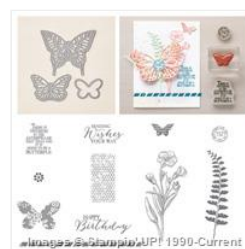

# Supply List

Place Order  
[thepalmersangela@gmail.com](mailto:thepalmersangela@gmail.com)

[Butterfly Basics](#)  
[Photopolymer](#)  
[Stamp Set -](#)  
[137154](#)

Price: \$50.00

[Butterfly Basics](#)  
[Clear-Mount](#)  
[Stamp Set -](#)  
[138816](#)

Price: \$76.00

[Butterfly Basics](#)  
[Wood-Mount](#)  
[Stamp Set -](#)  
[138813](#)

Price: \$101.00

[Butterflies Thinlits?](#)  
[Dies - 137360](#)

Price: \$54.00

[Butterfly Basics](#)  
[Photopolymer](#)  
[Bundle - 138865](#)

Price: \$84.00

[Butterfly Basics](#)  
[Clear-Mount](#)  
[Bundle - 139323](#)

Price: \$106.25

[Butterfly Basics](#)  
[Wood-Mount](#)  
[Bundle - 139322](#)

Price: \$127.50

[Whisper White](#)  
[Note Cards &](#)  
[Envelopes -](#)  
[131527](#)