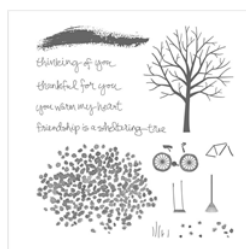

Supply List

Melissa Banbury

(306) 332-1496

mmp12_98@yahoo.com

www.melissabanbury.stampinup.net

[Wonderland Clear-Mount Stamp Set - 140365](#)

Price: \$21.00

[Sheltering Tree Photopolymer Stamp Set - 137163](#)