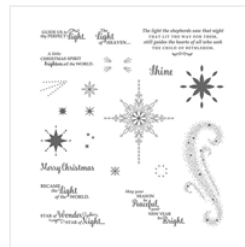

[Star Of Light](#)
[Photopolymer](#)
[Stamp Set -](#)
[142110](#)

Price: $26.00