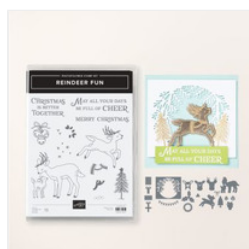

Supply List

Kim Quade
4026177955

kimgskards@gmail.com
www.kimplayswithpaper.com

[Reindeer Fun Bundle \(English\) - 164044](#)

Price: \$54.00

[Hang An Ornament Photopolymer Stamp Set \(English\) - 164282](#)

Price: \$17.00

[Reindeer Days 12" X 12" \(30.5 X 30.5 Cm\) Designer Series Paper - 164166](#)

Price: \$12.50

[Festive 12" X 12" \(30.5 X 30.5 Cm\) Glimmer Paper - 164106](#)

Price: \$12.00

[Real Red 8-1/2" X 11" Cardstock - 102482](#)