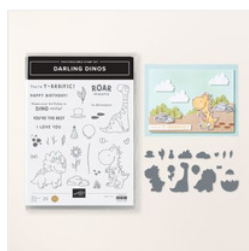

Supply List

Tammy Civello
(707) 365-6153
tammy@cardsbytlc.com
www.cardsbytlc.com

[Darling Dinos
Bundle \(English\) -
164735](#)

Price: \$40.50

[Timeless Plaid 6"
X 6" \(15.2 X 15.2
Cm\) Designer
Series Paper -
164678](#)

Price: \$12.50

[Pretty In Pink 8-
1/2" X 11"
Cardstock -
163793](#)

Price: \$14.00

[Blackberry Bliss 8-
1/2" X 11"
Cardstock -
133675](#)

Price: \$14.00

[Basic White 8-1/2"
X 11" Cardstock -
166780](#)

Price: \$14.00