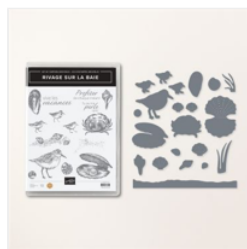

# Supply List

Sandra CHRISTEL

0660149515

[Sandra.christel@gmail.com](mailto:Sandra.christel@gmail.com)

<http://www.les-ateliers-de-sandra.com>

[Papier De La Série  
Design Spécialité  
6" X 6" \(15.2 X  
15.2 Cm\) Sur La  
Baie - 160434](#)

Price: 19,00 €

[Lot Rivage Sur La  
Baie \(Français\) -  
160446](#)

Price: 66,50 €

[Ruban Bicolore  
1/2" \(1.3 Cm\)  
Béguin Bleu Et  
Blanc - 160448](#)

Price: 11,00 €

[Perles Plates  
Autocollantes -  
160449](#)