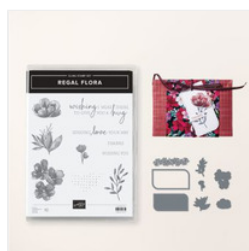

# Supply List

Sara Sayers  
07717698834

[Sara@KISSKreative.com](mailto:Sara@KISSKreative.com)  
<https://www.kisskreative.com/>

[Regal Flora Bundle  
\(English\) - 164034](#)

Price: £45.00

[Basic Beige A4  
Cardstock -  
164512](#)

Price: £14.00

[Basic Black A4  
Cardstock -  
121688](#)

Price: £14.00

[Regal Winter 12" X  
12" \(30.5 X 30.5  
Cm\) Designer  
Series Paper -  
164156](#)

Price: £11.75

[Basic White A4  
Cardstock -  
159228](#)

Price: £13.00

[Tuxedo Black  
Memento Ink Pad -  
132708](#)

Price: £7.50

[Pretty Peacock  
Classic Stampin'  
Pad - 150083](#)

Price: £10.25

[Wild Wheat  
Classic Stampin'  
Pad - 161651](#)

Price: £8.50

[Daffodil Delight  
Classic Stampin'  
Pad - 147094](#)