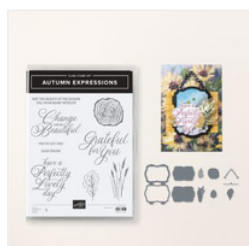

Price: \$12.50

[Gorgeous Grape Classic Stampin' Pad - 147099](#)

Price: \$11.00

[Iridescent 1/2" \(1.3 Cm\) Striped Trim - 163299](#)

Price: \$8.50

[Glossy Dots Assortment - 158827](#)

Price: \$8.00

[Brushed Brass Butterflies - 158136](#)

Price: \$10.00

[Mini Glue Dots - 103683](#)

Price: \$8.00

[Autumn Expressions Dies - 164055](#)

Price: \$32.00

[Autumn Expressions Bundle \(English\) - 164056](#)

Price: \$51.25

[Stampin' Cut & Emboss Machine - 149653](#)