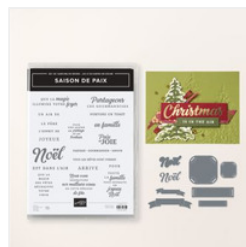

Prix: 17,00 €

[Papier Cartonné
A4 Blanc Simple -
159228](#)

Prix: 16,00 €

[Lot Luge Décorée
\(Français\) -
164135](#)

Prix: 65,50 €

[Tampon Encreur
Classic
Mystérieuse
Brume - 153118](#)

Prix: 13,50 €

[Papier De La Série
Design Spécialité
12" X 12" \(30.5 X
30.5 Cm\) Saison
D'élégance -
164144](#)

Prix: 20,00 €

[Papier Cartonné
A4 Bien Beige -
164512](#)

Prix: 17,00 €

[Papier Cartonné
A4 Cerise Carmin -
121681](#)

Prix: 17,00 €

[Lot Saison De Paix
\(Français\) -
164022](#)

Prix: 64,75 €

[Pinceau Wink Of
Stella Transparent
- 141897](#)