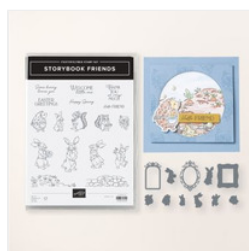

Supply List

Christy Fulk

christyfulk@createwithchristy.com

<https://www.createwithchristy.com/>

[Storybook Friends Bundle \(English\) - 164675](#)

Price: \$55.75

[Tuxedo Black Memento Ink Pad - 132708](#)

Price: \$8.00

[Calypso Coral Classic Stampin' Pad - 147101](#)

Price: \$11.00

[Early Espresso Classic Stampin' Pad - 147114](#)

Price: \$11.00

[Lost Lagoon Classic Stampin' Pad - 161678](#)

Price: \$11.00

[Old Olive Classic Stampin' Pad - 147090](#)