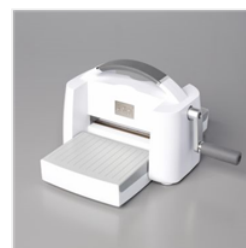

[Tuxedo Black  
Memento Ink Pad -  
132708](#)

Price: \$8.00

[Bone Folder -  
102300](#)

Price: \$8.00

[Paper Trimmer -  
152392](#)

Price: \$28.00

[Stampin' Cut &  
Emboss Machine -  
149653](#)

Price: \$140.00