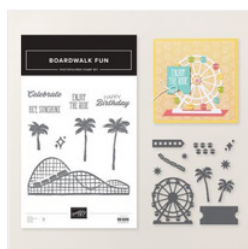

Supply List

Kim Quade
4026177955

kimgskards@gmail.com
www.kimplayswithpaper.com

[Boardwalk Fun Bundle \(English\) - 166829](#)

Price: \$43.00

[Boardwalk Fun Photopolymer Stamp Set \(English\) - 166822](#)

Price: \$20.00

[Boardwalk Fun Dies - 166828](#)

Price: \$28.00

[Beach Boardwalk 12" X 12" \(30.5 X 30.5 Cm\) Designer Series Paper - 166820](#)

Price: \$12.50

[Secret Sea Classic Stampin' Pad - 165285](#)

Price: \$11.00

[Summer Splash Classic Stampin' Pad - 163809](#)