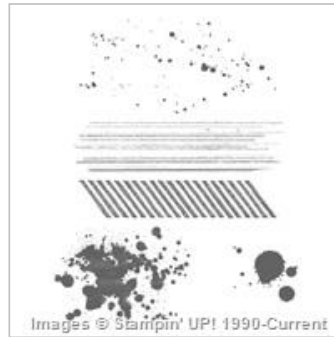

[Oh So Succulent  
Photopolymer Bundle](#)

145184  
 \$48.50

[Oh So Succulent  
Photopolymer Stamp  
Set](#)

142992  
 \$21.00

[Gorgeous Grunge  
Clear-Mount Stamp  
Set](#)

130517  
 \$18.00

[Whisper White 8-1/2"  
X 11" Thick Cardstock](#)

140272  
 \$7.00

[Whisper White 8-1/2"  
X 11" Cardstock](#)

100730  
 \$9.00

[Succulent Garden  
Designer Series  
Paper](#)

142778  
 \$11.00

[Old Olive Classic  
Stampin' Pad](#)

126953  
 \$6.50

[Sweet Sugarplum  
Classic Stampin' Pad](#)