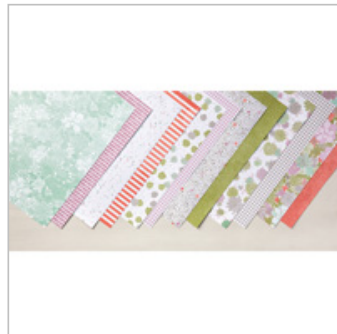

[Oh So Succulent
Photopolymer Bundle](#)

145184
 \$48.50

[Oh So Succulent
Photopolymer Stamp
Set](#)

142992
 \$21.00

[Gorgeous Grunge
Clear-Mount Stamp
Set](#)

130517
 \$18.00

[Whisper White 8-1/2"
X 11" Thick Cardstock](#)

140272
 \$7.00

[Whisper White 8-1/2"
X 11" Cardstock](#)

100730
 \$9.00

[Succulent Garden
Designer Series
Paper](#)

142778
 \$11.00

[Old Olive Classic
Stampin' Pad](#)

126953
 \$6.50

[Sweet Sugarplum
Classic Stampin' Pad](#)