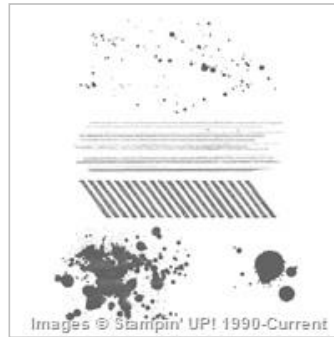

[Oh So Succulent  
Photopolymer Bundle](#)

145184  
\$48.50

[Oh So Succulent  
Photopolymer Stamp  
Set](#)

142992  
\$21.00

[Gorgeous Grunge  
Clear-Mount Stamp  
Set](#)

130517  
\$18.00

[Whisper White 8-1/2"  
X 11" Thick Cardstock](#)

140272  
\$7.00

[Whisper White 8-1/2"  
X 11" Cardstock](#)

100730  
\$9.00

[Succulent Garden  
Designer Series  
Paper](#)

142778  
\$11.00

[Old Olive Classic  
Stampin' Pad](#)

126953  
\$6.50

[Sweet Sugarplum  
Classic Stampin' Pad](#)