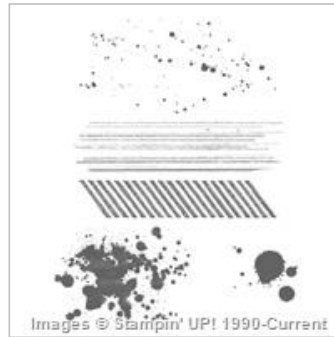

[Oh So Succulent
Photopolymer Bundle](#)

145184
 \$48.50

[Oh So Succulent
Photopolymer Stamp
Set](#)

142992
 \$21.00

[Gorgeous Grunge
Clear-Mount Stamp
Set](#)

130517
 \$18.00

[Whisper White 8-1/2"
X 11" Thick Cardstock](#)

140272
 \$7.00

[Whisper White 8-1/2"
X 11" Cardstock](#)

100730
 \$9.00

[Succulent Garden
Designer Series
Paper](#)

142778
 \$11.00

[Old Olive Classic
Stampin' Pad](#)

126953
 \$6.50

[Sweet Sugarplum
Classic Stampin' Pad](#)