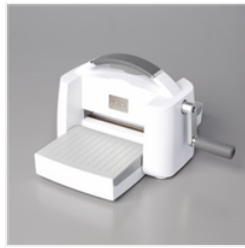

Supply List

Tina Rappe
6082899271

tinarappe@gmail.com
www.stampinstudio.com

[Hey Chuck Bundle](#)
[- 161553](#)

Price: \$51.25

[Stampin' Cut & Emboss Machine](#) -
[149653](#)

Price: \$140.00

[Basic White 8-1/2" X 11" Thick Cardstock](#) -
[159229](#)

Price: \$17.00

[Hello, Irresistible 6" X 6" \(15.2 X 15.2 Cm\) Designer Series Paper](#) -
[161139](#)

Price: \$12.50

[Basic White 8-1/2" X 11" Cardstock](#) -
[159276](#)

Price: \$13.00

[Tuxedo Black Memento Ink Pad](#) -
[132708](#)