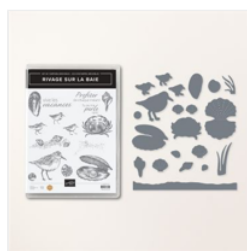

Supply List

laurence Pasquier

0645546869

createlier91@sfr.fr

<https://www.bibichelolotte91.com/>

[Papier De La Série Design Spécialité 6" X 6" \(15.2 X 15.2 Cm\) Sur La Baie - 160434](#)

Price: 19,00 €

[Lot Rivage Sur La Baie \(Français\) - 160446](#)

Price: 66,50 €

[Perles Plates Autocollantes - 160449](#)

Price: 11,00 €

[Ruban Gros-Grain 3/8" \(1 Cm\) Piscine Party - 160430](#)

Price: 9,75 €

[Perforatrice Formes Au Choix Étiquettes Joyeuses - 160693](#)