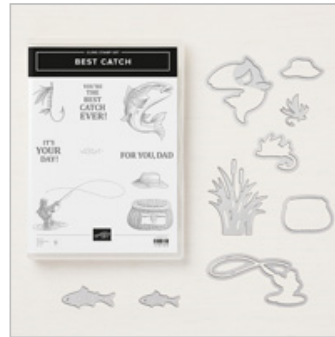

Supply List

Julie Gilson

734-536-0802

julie48188@gmail.com

WWW.STAMPINGALA.COM

[Best Catch Cling Stamp Set](#)

148598

\$20.00

[Catch Of The Day Dies](#)

148815

\$28.00

[Best Catch Cling Bundle](#)

150605

\$43.00

[Crackle Paint Cling Stamp Set](#)

148752