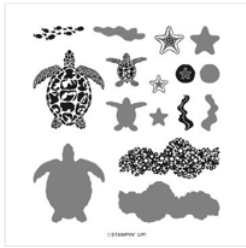

# Supply List

Cheryl Hamilton

(808) 283-1643

[cheryl@createwithcheryl.me](mailto:cheryl@createwithcheryl.me)

[www.createwithcheryl.me](http://www.createwithcheryl.me)

[Sea Turtle  
Photopolymer  
Stamp Set -  
160500](#)