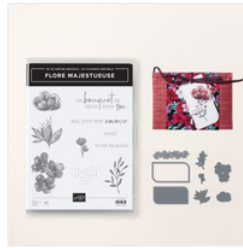

Price: 14,00 €

[Papier De La Série
Design 6" X 6"
\(15,2 X 15,2 Cm\)
Splendeur
Automnale -
164173](#)

Price: 15,25 €

[Tampon Encreur
Classic Ocre
Roussillon -
147085](#)

Price: 11,00 €

[Poinçons Petits
Quelque Chose -
163709](#)

Price: 14,75 €

[Feuilles
Métallisées Or -
132622](#)

Price: 6,25 €

[Pois En Faux
Verre - 164060](#)

Price: 10,50 €

Supply List

Place Order
creatier91@sfr.fr

[Papier Cartonné](#)
[A4 Après-Midi](#)
[Azur - 161728](#)

Price: 14,00 €

[Papier De La Série](#)
[Design 12" X 12"](#)
[\(30,5 X 30,5 Cm\)](#)
[Hiver Royal -](#)
[164156](#)

Price: 15,25 €

[Lot Flore](#)
[Majestueuse](#)
[\(Français\) -](#)
[164035](#)

Price: 57,50 €