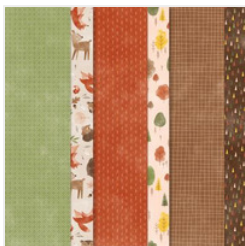

Price: \$32.00

[Encircled In Nature Dies - 163628](#)

Price: \$36.00

[Leaf Fall 3D Embossing Folder - 159847](#)

Price: \$11.00

[Specialty Plate - 154711](#)

Price: \$11.00

[Sweet Days Of Autumn 12" X 12" \(30.5 X 30.5 Cm\) Designer Series Paper - 166498](#)

Price: \$12.50

[Copper Clay 8-1/2" X 11" Cardstock - 161721](#)

Price: \$11.50

[Basic Beige 8-1/2" X 11" Cardstock - 164511](#)

Price: \$14.00

[Copper Clay Classic Stampin' Pad - 161647](#)

Price: \$9.00

[Earth Tones Shimmer Gems - 164070](#)