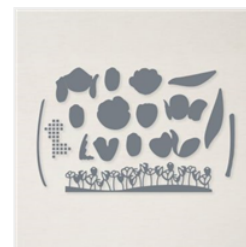

[Tulips Dies -
157677](#)

Price: $35.00