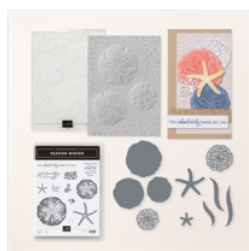

# Supply List

Kim Quade  
4026177955

[kimgskards@gmail.com](mailto:kimgskards@gmail.com)  
[www.kimplayswithpaper.com](http://www.kimplayswithpaper.com)

[Seaside Wishes Bundle \(English\) - 163498](#)

Price: \$47.50

[Fluid 100 Watercolor Paper - 149612](#)

Price: \$9.00

[Basic White 8-1/2" X 11" Cardstock - 159276](#)

Price: \$13.00

[Balmy Blue 8-1/2" X 11" Cardstock - 146982](#)

Price: \$14.00

[Crumb Cake 12" X 12" Card Stock - 124274](#)