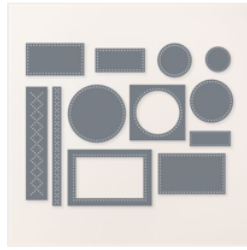

Supply List

Martina Auer

06645053611

fraeuleinerdbeerli@gmail.com

<https://www.fraeuleinerdbeerli.at/>

Designerpapier 12" X 12" (30,5 X 30,5 Cm) Federn Voller Fantasie - 162977

Price: € 0,00

Stanzformen Vielseitig Verziert - 162864