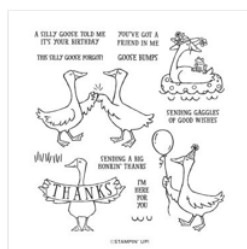

Supply List

Kim Quade
4026177955

kimgskards@gmail.com
www.kimplayswithpaper.com

[Silly Goose Cling Stamp Set \(English\) - 160734](#)

Price: \$25.00

[Silly Goose Photopolymer Stamp Set \(English\) - 160866](#)