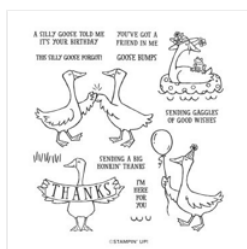

Supply List

Kim Quade
4026177955

kimgskards@gmail.com
www.kimplayswithpaper.com

[Silly Goose Cling Stamp Set \(English\) - 160734](#)

Price: \$25.00

[Silly Goose Photopolymer Stamp Set \(English\) - 160866](#)