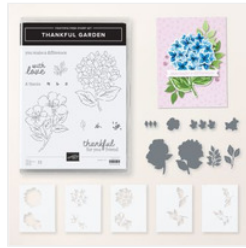

Lovely Garden Envelope Card Box Supply List

Tami White
tami@stampwithtami.com
www.stampwithtami.com

[Lovely Garden Suite Collection \(English\) - 165541](#)

Price: \$95.25

[Thankful Garden Bundle \(English\) - 165534](#)

Price: \$64.75

[VersaMark Pad - 102283](#)

Price: \$9.50

[Basics Wow! Embossing Powder - 165679](#)

Price: \$21.00

[Lovely Garden 12" X 12" \(30.5 X 30.5 Cm\) Designer Series Paper - 165524](#)

Price: \$12.50

[Window Sheets - 142314](#)

Price: \$5.00

[Melon Mambo 8-1/2" X 11" Cardstock - 115320](#)

Price: \$14.00

[Starburst Sequins - 165539](#)

Price: \$7.50

[Stylish Shapes Dies - 159183](#)

Price: \$30.00