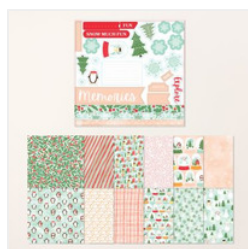

Supply List

Gesche Preißler
geschtempelt@web.de
www.geschtempelt.de

[Scrapbooking-Workshopset Reindeer Memories \(English\) - 166484](#)

Price: 45,00 €

[Designerpapier 12" X 12" \(30.5 X 30.5 Cm\) Und Aufkleberbogen Reindeer Days \(English\) - 166612](#)

Price: 20,75 €

[Stempelset Klarsicht Reindeer Memories \(English\) - 166485](#)

Price: 23,00 €

[Farbkarton-Duo 12" X 12" \(30.5 X 30.5 Cm\) Rentiermomente - 166488](#)

Price: 14,75 €

[Scrapbooking-Workshopset Snow Day \(English\) - 166489](#)

Price: 31,00 €

[Designerpapier 12" X 12" \(30.5 X 30.5 Cm\) Und Aufkleberbogen Snowy Scenes \(English\) - 166611](#)

Price: 20,75 €

[Stempelset Klarsicht Snow Day \(English\) - 166490](#)

Price: 25,00 €

[Farbkarton-Duo 12" X 12" \(30.5 X 30.5 Cm\) Tag Im Schnee - 166492](#)