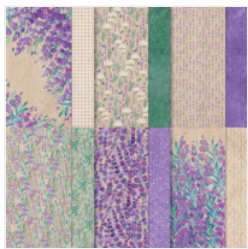

Price: \$14.00

[Calypso Coral 8-1/2" X 11" Cardstock - 122925](#)

Price: \$14.00

[Basic White 8-1/2" X 11" Cardstock - 159276](#)

Price: \$13.00

[Translucent Florals Cling Stamp Set \(English\) - 162243](#)

Price: \$26.00

[Bough Punch - 157711](#)

Price: \$24.00

[Calypso Coral Classic Stampin' Pad - 147101](#)

Price: \$11.00

[Lost Lagoon Classic Stampin' Pad - 161678](#)

Price: \$11.00

[Baker's Twine Essentials Pack - 155475](#)

Price: \$12.00

[Iridescent Pastel Gems - 160429](#)

Price: \$8.00

[Perennial Lavender 12" X 12" \(30.5 X 30.5 Cm\) Designer Series Paper - 162593](#)

Price: \$12.50

[Gorgeous Grape 8-1/2" X 11" Cardstock - 146987](#)