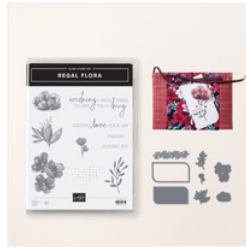

Supply List

Linda Fisher
336-260-2173

angelsofjoy@gmail.com

[Http://www.devotedstamper.com](http://www.devotedstamper.com)

[Magnolia Mood Cling Stamp Set \(English\) - 163502](#)

Price: \$27.00

[Regal Flora Bundle \(English\) - 164034](#)

Price: \$46.75

[Regal Flora Cling Stamp Set \(English\) - 164157](#)

Price: \$24.00

[Regal Flora Dies - 164033](#)

Price: \$28.00

[Blackberry Bliss 8-1/2" X 11" Cardstock - 133675](#)

Price: \$14.00

[Fresh Freesia 8-1/2" X 11" Cardstock - 155613](#)