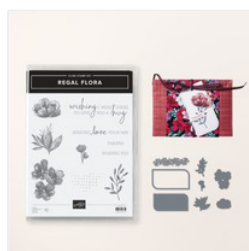

Supply List

Linda Fisher

336-260-2173

angelsofjoy@gmail.com

[Http://www.devotedstamper.com](http://www.devotedstamper.com)

[Magnolia Mood Cling Stamp Set \(English\) - 163502](#)

Sale: \$13.50

Price: ~~\$27.00~~

[Regal Flora Bundle \(English\) - 164034](#)

Price: \$46.75

[Regal Flora Cling Stamp Set \(English\) - 164157](#)

Price: \$24.00

[Regal Flora Dies - 164033](#)

Sale: \$22.40

Price: ~~\$28.00~~

[Blackberry Bliss 8-1/2" X 11" Cardstock - 133675](#)