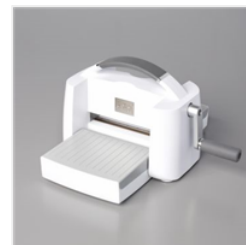

[Slimline Envelopes - 157981](#)

Price: \$10.00

[Real Red 3/8" \(1 Cm\) Mini Ruffled Ribbon - 156323](#)

Price: \$8.00

[Red Rhinestone Basic Jewels - 146924](#)

Price: \$7.00

[Stampin' Cut & Emboss Machine - 149653](#)