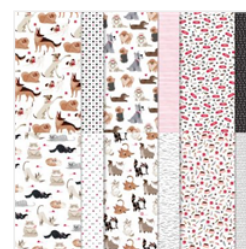

Price: 14,00 €

[Papier De La Série](#)

[Design Splendeur  
En Flocons -  
153512](#)

Price: 14,00 €

[Papier De La Série](#)

[Design Éléance  
Naturelle - 152494](#)

Price: 25,00 €

[Papier De La Série](#)

[Design 6" X 6"  
\(15.2 X 15.2 Cm\)  
Jeux De - 152490](#)

Price: 14,00 €

[Papier De La Série](#)

[Design Joyeux  
Compagnons -  
152489](#)

Price: 14,00 €