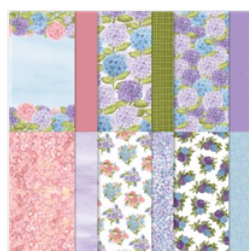

Supply List

Yvette Lange

65027350

y.lange@wanadoo.fr

<http://www.dames2scrap.fr/>

Papier De La Série
Design Amour
Véritable - 154281

Price: 14,00 €

Papier De La Série
Design Colline
D'Hortensias -
154570

Price: 14,00 €

Poinçons
Surpiqués
Rectangles -
151820

Price: 42,00 €

Papier Cartonné
A4 Rose Rococo -
150888

Price: 10,50 €

Set De Tampons
Amovibles Birch -
149256

Price: 21,00 €

Set De Tampons
Amovibles Espoir
Et Réconfort -
152902