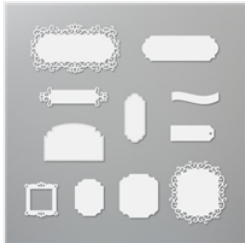

Price: \$14.00

[Whisper White 8-  
1/2" X 11"  
Cardstock -  
100730](#)

Price: \$9.75

[Pineapple Punch  
8-1/2" X 11"  
Cardstock -  
146971](#)

Price: \$8.75

[Mossy Meadow  
Classic Stampin'  
Pad - 147111](#)

Price: \$11.00

[Ornate Frames  
Dies - 150664](#)

Price: \$34.00

[Stampin'  
Dimensionals -  
104430](#)

Price: \$5.00