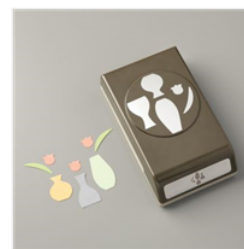

Price: 22,00 €

[Elementstanze  
Blüte - 141469](#)

Price: 22,00 €

[Stanze Luftballons  
- 140609](#)

Price: 22,00 €

[Elementstanze  
Vasen - 147040](#)

Price: 22,00 €

[Fox Builder Punch  
- 141470](#)