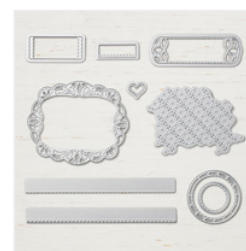

Supply List

Gloria Plunkett
770-363-6539

designzbygloria@gmail.com

www.designzbygloria.com

[Butterfly Gala
Photopolymer
Bundle - 150599](#)

Price: \$35.00

[Butterfly Gala
Stamp Set -
148580](#)

Price: \$21.00

[Butterfly Duet
Punch - 148523](#)

Price: \$18.00

[Gingham Gala 6"
X 6" \(15.2 X 15.2
Cm\) Designer
Series Paper -
148554](#)

Price: \$11.00

[Stitched Labels
Dies - 146828](#)

Price: \$33.00

[Gingham Gala
Adhesive-Backed
Sequins - 148561](#)