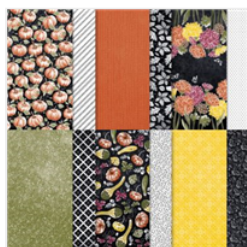

[Papier De La Série
Design 12" X 12"
(30.5 X 30.5 Cm)
Récolte Rustique -
159633](#)

Price: 14,75 €