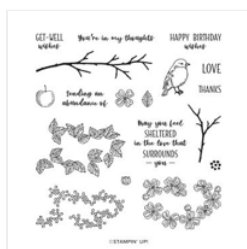

Supply List

Bev Adams
bevadams@verizon.net
bevadams.com

[Seasonal Branches Photopolymer Stamp Set \(English\) - 161358](#)

Price: \$25.00

[Timeless Arrangements Dies - 161525](#)

Price: \$35.00

[2-3/8" \(6 Cm\) Circle Punch - 161354](#)

Price: \$25.00

[Bee Builder Punch - 162553](#)

Price: \$26.00

[Paper Snips Scissors - 103579](#)

Price: \$12.00

[Pecan Pie Classic Stampin' Pad - 161665](#)

Price: \$11.00

[Mini Stampin' Cut & Emboss Machine - 150673](#)