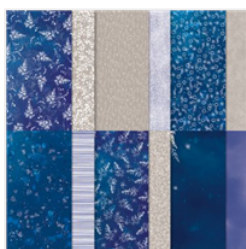

Price: \$8.50

[Gray Granite Classic Stampin' Pad - 147118](#)

Price: \$11.00

[Night Of Navy Classic Stampin' Pad - 147110](#)

Price: \$11.00

[Pacific Point Classic Stampin' Pad - 147098](#)

Price: \$8.00

[Crushed Curry Classic Stampin' Pad - 147087](#)

Price: \$11.00

[Pool Party Classic Stampin' Pad - 147107](#)

Price: \$11.00

[Night Of Navy 8-1/2" X 11" Cardstock - 100867](#)

Price: \$14.00

[Basic White 8-1/2" X 11" Cardstock - 159276](#)

Price: \$13.00

[Pacific Point 8-1/2" X 11" Cardstock - 111350](#)

Price: \$9.25

[Sun Prints 12" X 12" \(30.5 X 30.5 Cm\) Designer Series Paper - 158790](#)

Price: \$12.00

[Multipurpose Liquid Glue - 110755](#)

Price: \$6.50

[Stampin' Seal - 152813](#)

Price: \$9.00

[Layering Circles Dies - 151770](#)