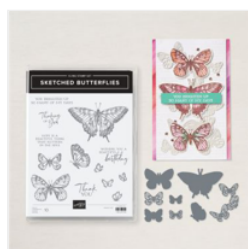

Supply List

Tammy Fite
505.440.4936

stampwithtammy@gmail.com
<http://tammyfite.stampinup.net>

[Sketched Butterflies Bundle \(English\) - 163492](#)

Price: \$49.50

[Linked Together Dies - 164808](#)

Price: \$34.00

[Thoughtful Journey 6" X 6" \(15.2 X 15.2 Cm\) Designer Series Paper - 163303](#)

Price: \$12.50

[Unbounded Love Dies - 163383](#)

Price: \$36.00

[Take Your Pick - 144107](#)

Price: \$12.00

[Take Your Pick Die Brush Tip - 149655](#)