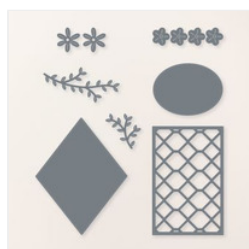

Supply List

Tammy Fite
505.440.4936

stampwithtammy@gmail.com
<http://tammyfite.stampinup.net>

[Sketched Butterflies Bundle \(English\) - 163492](#)

Price: \$49.50

[Linked Together Dies - 164808](#)

Price: \$34.00

[Thoughtful Journey 6" X 6" \(15.2 X 15.2 Cm\) Designer Series Paper - 163303](#)

Price: \$12.50

[Unbounded Love Dies - 163383](#)

Price: \$36.00

[Take Your Pick - 144107](#)

Price: \$12.00

[Take Your Pick Die Brush Tip - 149655](#)