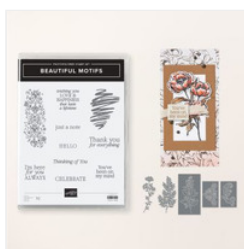

Supply List

Tammy Fite
505.440.4936

stampwithtammy@gmail.com
<http://tammyfite.stampinup.net>

[Beautiful Gallery Suite Collection \(English\) - 165217](#)

Price: \$139.25

[Gallery Blooms Bundle - 165213](#)

Price: \$53.00

[Beautiful Motifs Bundle \(English\) - 165206](#)

Price: \$45.75

[Damask Designs Embossing Folder - 165214](#)

Price: \$9.50

[Petal Pink 3/8" \(1 Cm\) Scalloped Ribbon - 164680](#)

Price: \$12.00

[Rainbow Adhesive-Backed Dots - 162758](#)

Price: \$9.00

[Stylish Shapes Dies - 159183](#)

Price: \$30.00

[Petal Pink Classic Stampin' Pad - 147108](#)

Price: \$11.00

[Petal Pink Classic Stampin' Ink Refill - 147169](#)