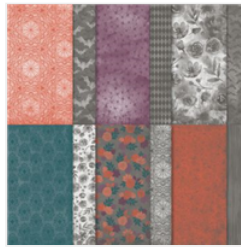

Price: € 17,00

[Designerpapier  
Magische Nacht -  
153517](#)

Price: € 14,00

[3-D-Prägeform  
Spinnennetze -  
153578](#)

Price: € 11,00

[Stanzformen  
Lagenweise  
Quadrate - 151772](#)

Price: € 42,00

[Stanzformen Mini-  
Geschenkschachtel  
- 153571](#)