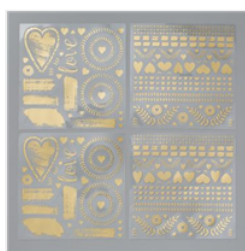

Supply List

Kim Vogel
989-506-1410

kim@kimsbasementbunch.com
www.kim_vogel.stampinup.net

[Sure Do Love You](#)
[Clear-Mount](#)
[Stamp Set -](#)
[145766](#)

Price: \$21.00

[Painted Love Gold](#)
[Vinyl Stickers -](#)
[145586](#)

Price: \$7.00

[Painted With Love](#)
[12" X 12" \(30.5 X](#)
[30.5 Cm\)](#)
[Cardstock Pack -](#)
[145582](#)

Price: \$13.50

[Painted With Love](#)
[Specialty Designer](#)
[Series Paper -](#)
[145580](#)