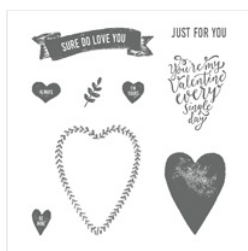

Supply List

Kim Vogel
989-506-1410

kim@kimsbasementbunch.com
www.kim_vogel.stampinup.net

[Sure Do Love You](#)
[Clear-Mount](#)
[Stamp Set -](#)
[145766](#)

Price: \$21.00

[Painted Love Gold](#)
[Vinyl Stickers -](#)
[145586](#)

Price: \$7.00

[Painted With Love](#)
[12" X 12" \(30.5 X](#)
[30.5 Cm\)](#)
[Cardstock Pack -](#)
[145582](#)

Price: \$13.50

[Painted With Love](#)
[Specialty Designer](#)
[Series Paper -](#)
[145580](#)