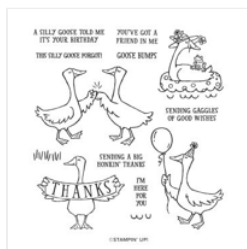

Supply List

Polly Libby

919-357-3781

libbyscraftstudio@gmail.com

<https://libbyscraftstudio.blogspot.com/>

[Silly Goose Cling Stamp Set \(English\) - 160734](#)

Price: \$25.00

[Stylish Shapes Dies - 159183](#)