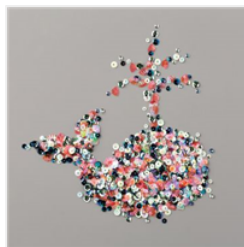

Price: \$20.00

[Window Sheets - 142314](#)

Price: \$7.00

[Just Jade Classic Stampin' Pad - 153115](#)

Price: \$10.25

[Whale Of A Time Sequins - 152461](#)

Price: \$8.75

[Paper Snips Scissors - 103579](#)

Price: \$16.50

[Stampin' Dimensionals - 104430](#)

Price: \$7.00

[Mini Glue Dots - 103683](#)

Price: \$11.00

[Multipurpose Liquid Glue - 110755](#)

Price: \$9.00

[Foam Adhesive Strips - 141825](#)