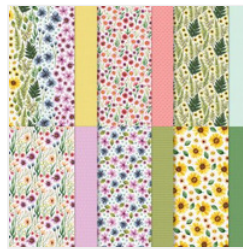

[Lifetime Of Love Dies - 162583](#)

Price: \$34.00

[Floral Impressions 12" X 12" \(30.5 X 30.5 Cm\) Designer Series Paper - 165603](#)

Price: \$12.50

[Neutral Matte Dots - 165561](#)

Price: \$8.00

[White 1/2" \(1.3 Cm\) Woven Ribbon - 164634](#)